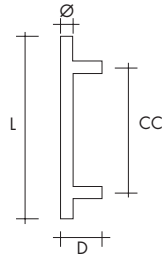

AISI-304

Vidrio 6/8/10 mm

**TIRADOR Ø 12 mm**

● Barra maciza

C.C. = 150 L = 180 D = 36

**DOBLE**

Inox brillo	<b>5760 IB</b>
Inox mate	<b>5760 IM</b>

**TIRADOR Ø 19 mm**

○ Tubo

C.C. = 160 L = 200 D = 60

**DOBLE**

Inox brillo	<b>5762 IB</b>
Inox mate	<b>5762 IM</b>

C.C. = 200 L = 300 D = 60

**DOBLE**

Inox brillo	<b>5762.2 IB</b>
Inox mate	<b>5762.2 IM</b>

C.C. = 250 L = 370 D = 60

**DOBLE**

Inox brillo	<b>5762.4 IB</b>
Inox mate	<b>5762.4 IM</b>

**TIRADOR Ø 19 mm**

○ Tubo

C.C. = 200 L = 219 D = 60

**DOBLE**

Inox brillo	<b>5763 IB</b>
Inox mate	<b>5763 IM</b>

**TIRADOR Ø 20 mm**