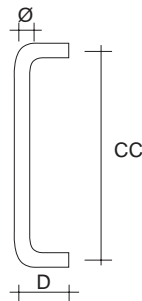

AISI-304

Vidrio 6/8/10 mm

**TIRADOR Ø 12 mm**

● Barra maciza

C.C. = 150 L = 180 D = 36

**DOBLE**

Inox brillo	<b>5760 IB</b>
Inox mate	<b>5760 IM</b>

**TIRADOR Ø 19 mm**

○ Tubo

C.C. = 160 L = 200 D = 60

**DOBLE**

Inox brillo	<b>5762 IB</b>
Inox mate	<b>5762 IM</b>

C.C. = 200 L = 300 D = 60

**DOBLE**

Inox brillo	<b>5762.2 IB</b>
Inox mate	<b>5762.2 IM</b>

C.C. = 250 L = 370 D = 60

**DOBLE**

Inox brillo	<b>5762.4 IB</b>
Inox mate	<b>5762.4 IM</b>

**TIRADOR Ø 19 mm**

○ Tubo

C.C. = 200 L = 219 D = 60

**DOBLE**

Inox brillo	<b>5763 IB</b>
Inox mate	<b>5763 IM</b>

**TIRADOR Ø 20 mm**

□ Tubo

C.C. = 200 L = 220 D = 60

**DOBLE**

Inox brillo	<b>5764 IB</b>
Inox mate	<b>5764 IM</b>