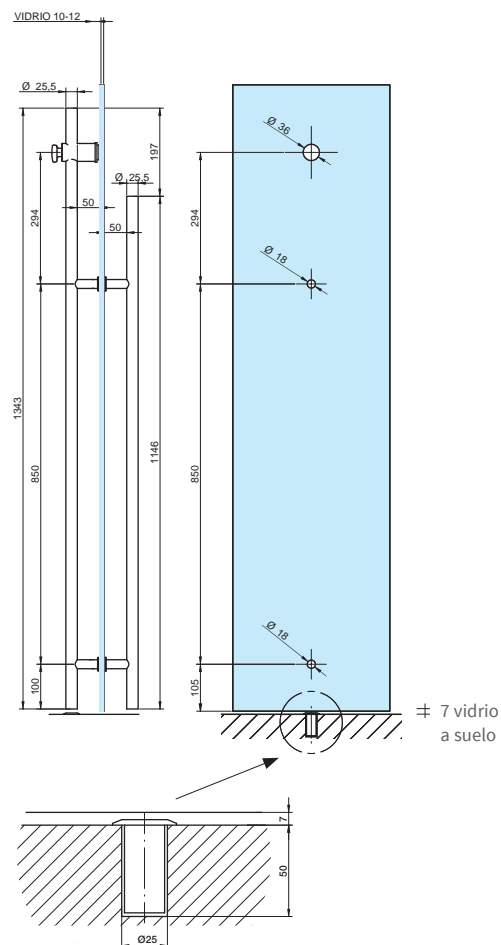

### TIRADOR DOBLE CON CERRADURA Ø 25 mm

Vidrio 10/12 mm

Cerradero a suelo incluido

Acabados:

Inox mate

2995 IM

INOX CUADRADO

AISI-304

AISI-304

Vidrio 6/8/10 mm

**TIRADOR Ø 12 mm**

● Barra maciza

C.C. = 150 L = 180 D = 36

**DOBLE**

Inox brillo	<b>5760 IB</b>
Inox mate	<b>5760 IM</b>

**TIRADOR Ø 19 mm**

○ Tubo

C.C. = 160 L = 200 D = 60

**DOBLE**

Inox brillo	<b>5762 IB</b>
Inox mate	<b>5762 IM</b>

C.C. = 200 L = 300 D = 60

**DOBLE**

Inox brillo	<b>5762.2 IB</b>
Inox mate	<b>5762.2 IM</b>

C.C. = 250 L = 370 D = 60

**DOBLE**

Inox brillo	<b>5762.4 IB</b>
Inox mate	<b>5762.4 IM</b>

**TIRADOR Ø 19 mm**

○ Tubo

C.C. = 200 L = 219 D = 60

**DOBLE**

Inox brillo	<b>5763 IB</b>
Inox mate	<b>5763 IM</b>

**TIRADOR Ø 20 mm**