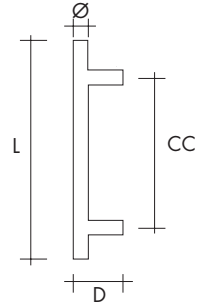

AISI-304

Vidrio 6/8/10 mm

**TIRADOR Ø 12 mm**

● Barra maciza

C.C. = 150 L = 180 D = 36

**DOBLE**

Inox brillo	<b>5760 IB</b>
Inox mate	<b>5760 IM</b>

**TIRADOR Ø 19 mm**

○ Tubo

C.C. = 160 L = 200 D = 60

**DOBLE**

Inox brillo	<b>5762 IB</b>
Inox mate	<b>5762 IM</b>

C.C. = 200 L = 300 D = 60

**DOBLE**

Inox brillo	<b>5762.2 IB</b>
Inox mate	<b>5762.2 IM</b>

C.C. = 250 L = 370 D = 60

**DOBLE**

Inox brillo	<b>5762.4 IB</b>
Inox mate	<b>5762.4 IM</b>

**TIRADOR Ø 19 mm**

○ Tubo

C.C. = 200 L = 219 D = 60

**DOBLE**

Inox brillo	<b>5763 IB</b>
Inox mate	<b>5763 IM</b>

**TIRADOR Ø 20 mm**

□ Tubo

C.C. = 200 L = 220 D = 60

**DOBLE**

Inox brillo	<b>5764 IB</b>
Inox mate	<b>5764 IM</b>