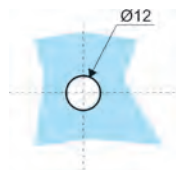

○ Tubo

C.C. = 160 L = 200 D = 60

**DOBLE**

Inox brillo	<b>5762 IB</b>
Inox mate	<b>5762 IM</b>

C.C. = 200 L = 300 D = 60

**DOBLE**

Inox brillo	<b>5762.2 IB</b>
Inox mate	<b>5762.2 IM</b>

C.C. = 250 L = 370 D = 60

**DOBLE**

Inox brillo	<b>5762.4 IB</b>
Inox mate	<b>5762.4 IM</b>

**TIRADOR Ø 19 mm**

○ Tubo

C.C. = 200 L = 219 D = 60

**DOBLE**

Inox brillo	<b>5763 IB</b>
Inox mate	<b>5763 IM</b>

**TIRADOR Ø 20 mm**

□ Tubo

C.C. = 200 L = 220 D = 60

**DOBLE**

Inox brillo	<b>5764 IB</b>
Inox mate	<b>5764 IM</b>