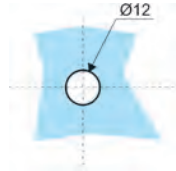

AISI-304

Vidrio 6/8/10 mm

**TIRADOR Ø 12 mm**

● Barra maciza

C.C. = 150 L = 180 D = 36

**DOBLE**

Inox brillo	<b>5760 IB</b>
Inox mate	<b>5760 IM</b>

**TIRADOR Ø 19 mm**

○ Tubo

C.C. = 160 L = 200 D = 60

**DOBLE**

Inox brillo	<b>5762 IB</b>
Inox mate	<b>5762 IM</b>

C.C. = 200 L = 300 D = 60

**DOBLE**

Inox brillo	<b>5762.2 IB</b>
Inox mate	<b>5762.2 IM</b>

C.C. = 250 L = 370 D = 60

**DOBLE**

Inox brillo	<b>5762.4 IB</b>
Inox mate	<b>5762.4 IM</b>

**TIRADOR Ø 19 mm**

○ Tubo

C.C. = 200 L = 219 D = 60

**DOBLE**

Inox brillo	<b>5763 IB</b>
Inox mate	<b>5763 IM</b>

**TIRADOR Ø 20 mm**