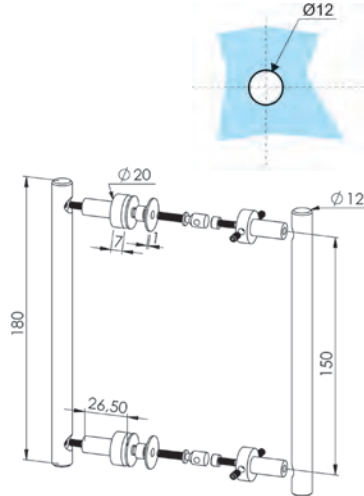

AISI-304

Vidrio 6/8/10 mm

**TIRADOR Ø 12 mm**

● Barra maciza

C.C. = 150 L = 180 D = 36

**DOBLE**

Inox brillo	<b>5760 IB</b>
Inox mate	<b>5760 IM</b>

**TIRADOR Ø 19 mm**

○ Tubo

C.C. = 160 L = 200 D = 60

**DOBLE**

Inox brillo	<b>5762 IB</b>
Inox mate	<b>5762 IM</b>

C.C. = 200 L = 300 D = 60

**DOBLE**

Inox brillo	<b>5762.2 IB</b>
Inox mate	<b>5762.2 IM</b>

C.C. = 250 L = 370 D = 60

**DOBLE**

Inox brillo	<b>5762.4 IB</b>
Inox mate	<b>5762.4 IM</b>

**TIRADOR Ø 19 mm**

○ Tubo

C.C. = 200 L = 219 D = 60

**DOBLE**

Inox brillo	<b>5763 IB</b>
Inox mate	<b>5763 IM</b>

**TIRADOR Ø 20 mm**

□ Tubo

C.C. = 200 L = 220 D = 60

**DOBLE**

Inox brillo	<b>5764 IB</b>
Inox mate	<b>5764 IM</b>