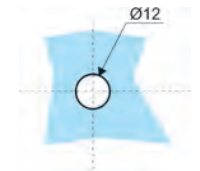

AISI-304

Vidrio 6/8/10 mm

**TIRADOR Ø 12 mm**

● Barra maciza

C.C. = 150 L = 180 D = 36

**DOBLE**

Inox brillo	<b>5760 IB</b>
Inox mate	<b>5760 IM</b>

**TIRADOR Ø 19 mm**

○ Tubo

C.C. = 160 L = 200 D = 60

**DOBLE**

Inox brillo	<b>5762 IB</b>
Inox mate	<b>5762 IM</b>

C.C. = 200 L = 300 D = 60

**DOBLE**

Inox brillo	<b>5762.2 IB</b>
Inox mate	<b>5762.2 IM</b>

C.C. = 250 L = 370 D = 60

**DOBLE**

Inox brillo	<b>5762.4 IB</b>
Inox mate	<b>5762.4 IM</b>

**TIRADOR Ø 19 mm**

○ Tubo

C.C. = 200 L = 219 D = 60

**DOBLE**

Inox brillo	<b>5763 IB</b>
Inox mate	<b>5763 IM</b>

**TIRADOR Ø 20 mm**